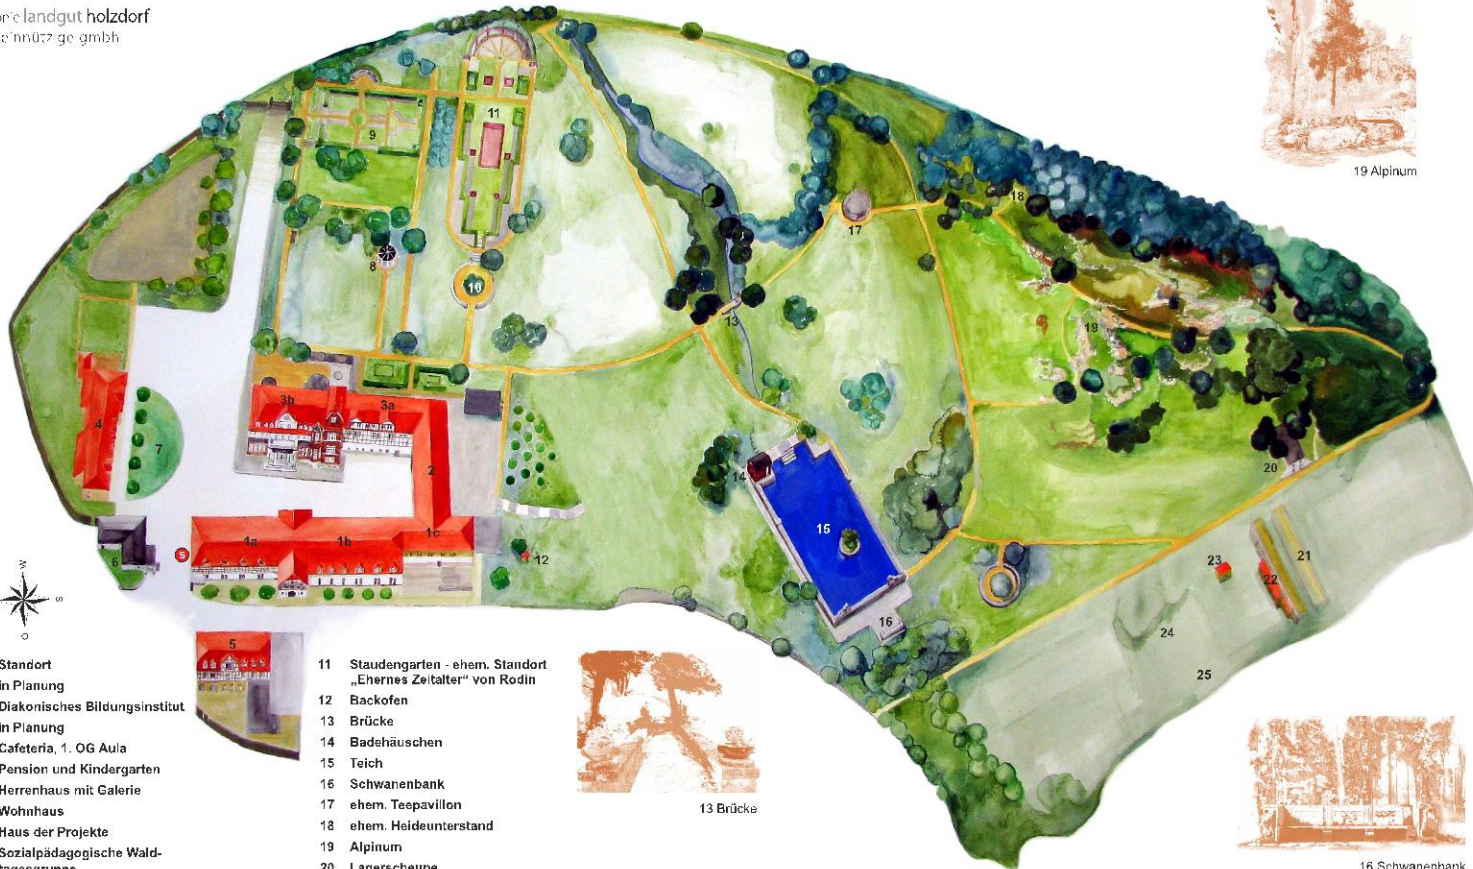

**Projekt „Landgut Holzdorf –
Entwicklung / Umsetzung eines
generationenübergreifenden
Gesamtkonzeptes“
Zeitraum 2010 – 2013**

Vorstellung im Rahmen der
Regionalkonferenz der RAG Weimarer Land -
Mittelthüringen e.V.

07.05.2013

Diakonie 

diakonie landgut holzdorf
gemeinnützige gmbh

- 5 Standort**
- 1a in Planung
- 1b Diakonisches Bildungsinstitut
- 1c in Planung
- 2 Cafeteria, 1. OG Aula
- 3a Pension und Kindergarten
- 3b Herrenhaus mit Galerie
- 4 Wohnhaus
- 5 Haus der Projekte
- 6 Sozialpädagogische Wald-
tagesgruppe
- 7 ehem. Standort „Sämann“
von Meunier
jetziger Glockenstandort

- 11 Staudengarten - ehem. Standort
„Ehernes Zeitalter“ von Rodin
- 12 Backofen
- 13 Brücke
- 14 Badehäuschen
- 15 Teich
- 16 Schwanenbank
- 17 ehem. Teepavillon
- 18 ehem. Heideunterstand
- 19 Alpinum
- 20 Lagerscheune
- 21 Gärtnerei
- 22 histor. Gärtnereigebäude
mit Backhaus