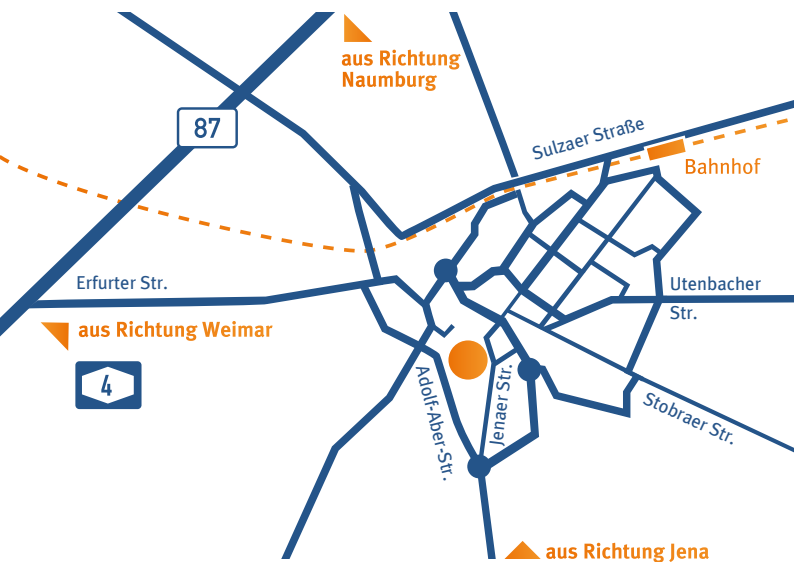

JOBStation

Der Weg zum *Beruf.*

Ausbildungs-
parcours

Unternehmens-
besichtigungen

Bewerbungs-
mappencheck

Live-Musik mit der
Band „Auswärtsspiel“

20.8.2016

14:00 – 21:00 Uhr

**Kulturzentrum
Schloss Apolda**

JOBStation

Der Weg zum *Beruf*.

Hier finden Sie uns:

Kulturzentrum Schloss Apolda

Unterm Schloss 3 | 99510 Apolda

Weitere Informationen und teilnehmende Unternehmen unter www.weimarerland.de/wirtschaft oder telefonisch 03644 540-685

Hier investieren Europa und der Freistaat Thüringen in die ländlichen Gebiete.